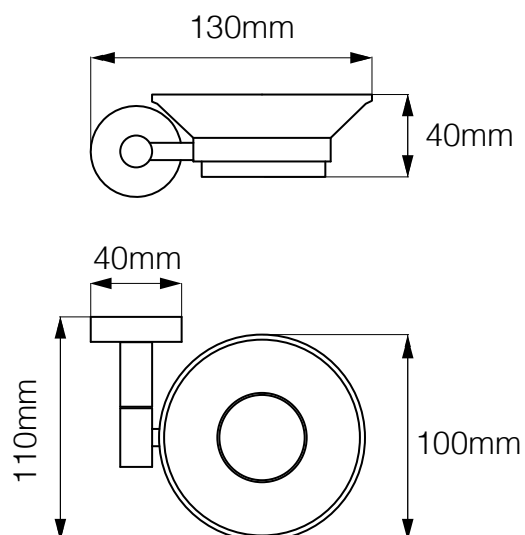

JABONERA

Cód. 20501