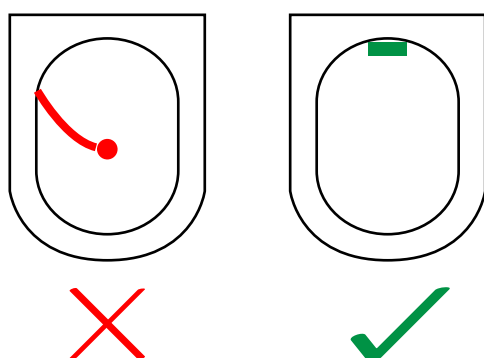

Ubicación de las boquillas