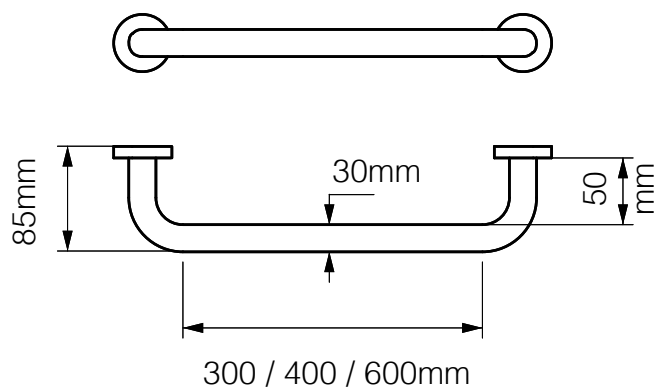

Cód. 21002

BARRAL ANGULAR

Cód. 21001

MODELOS

BARRALES RECTOS

BARRAL RECTO 30cm

Cód. 21003

BARRAL RECTO 40cm

Cód. 21004

BARRAL RECTO 60cm

Cód. 21005

ASIENTO

PARA DUCHA

CARACTERÍSTICAS

DEL ASIENTO

- Nuestro Asiento para ducha brinda seguridad y confort en el baño.
- Sus esquinas y bordes redondeados están diseñados para una mayor seguridad
- Soporta hasta 150kg.