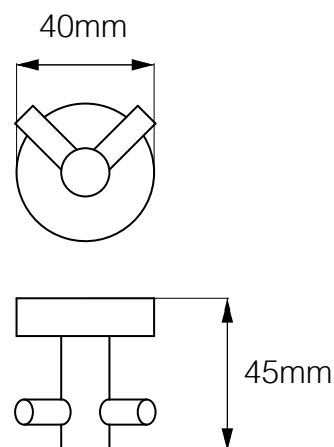

PERCHERO

Cód. 20500