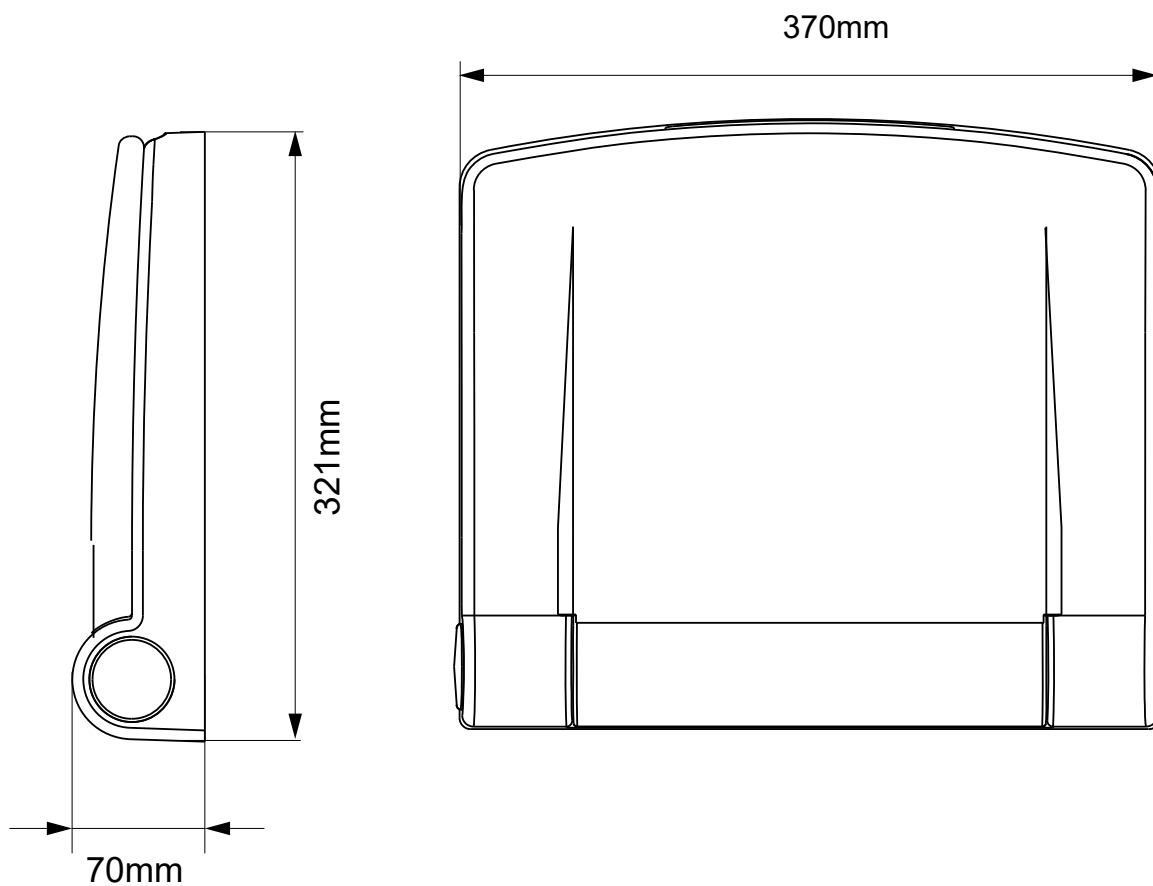

PLANOS

DEL ASIENTO