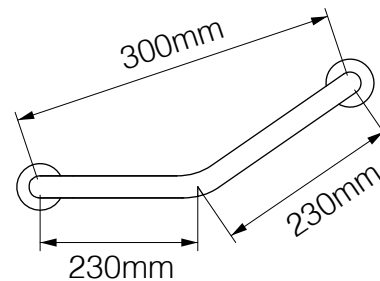

MODELOS

BARRALES ANGULARES

- Nuestros nuevos barrales están fabricados en acero inoxidable 304. Soportan la humedad de los baños. No poseen tornillos a la vista y sus esquinas están redondeadas.

BARRAL ANGULAR CON JABONERA

Cód. 21002

BARRAL ANGULAR

Cód. 21001

MODELOS

BARRALES RECTOS

BARRAL RECTO 30cm

Cód. 21003

BARRAL RECTO 40cm