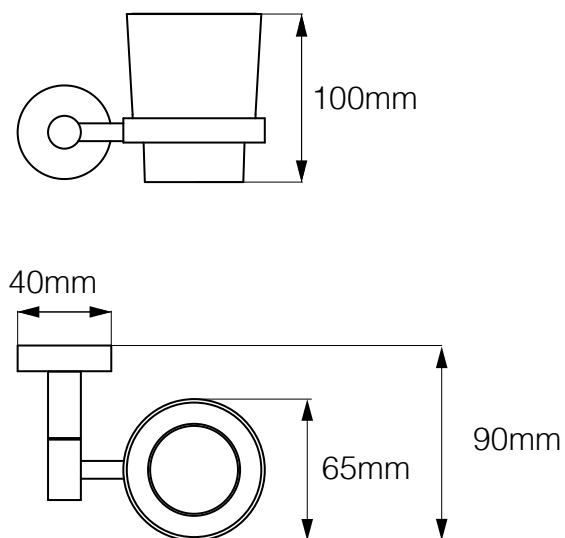

PORTA VASO

Cód. 20502