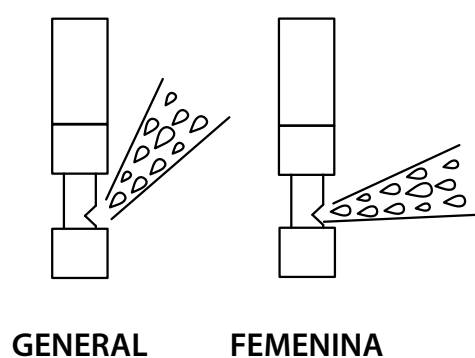

- Nuestro nuevo Bidet para Inodoro está pensado para espacios reducidos.
- Se adaptan a cualquier inodoro y tienen dos funciones: higiene general e higiene femenina.
- Las boquillas se ubican sobre la tapa del inodoro, evitando así la posibilidad de ensuciarse.

Cód. 10100

Ubicación de las boquillas

Lluvias de higiene

CARACTERÍSTICAS

BIDET PARA INODORO

Sistema de acople para la entrada del agua

Los discos concéntricos permiten instalar el bidet en todos los inodoros del mercado.