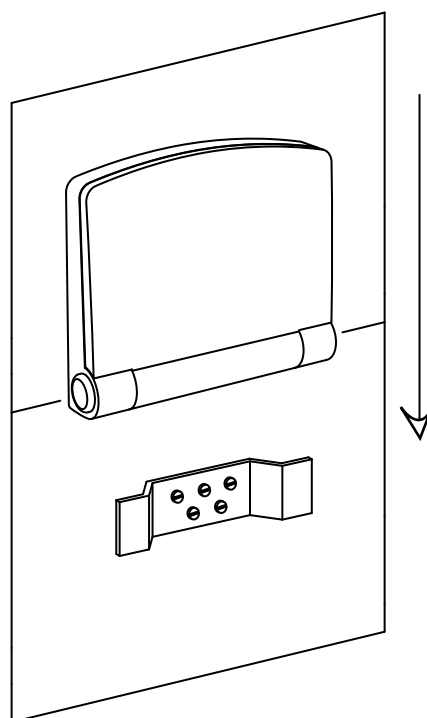

4 - Encastrar el asiento desde arriba