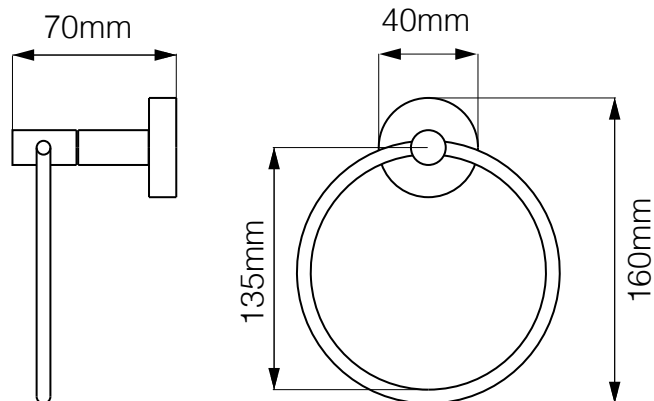

TOALLERO ARO

Cód. 20503