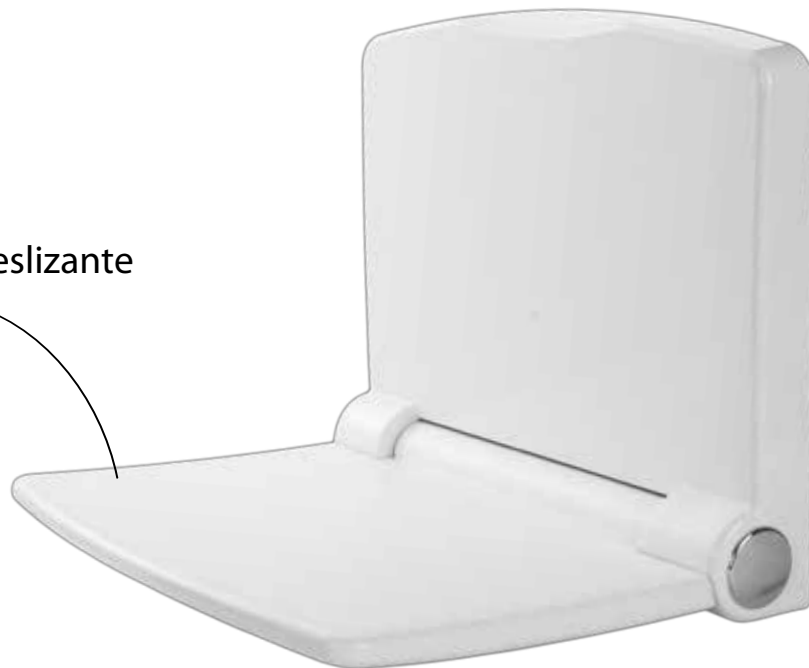

MODELOS

BARRALES ANGULARES

- Nuestros nuevos barrales están fabricados en acero inoxidable 304. Soportan la humedad de los baños. No poseen tornillos a la vista y sus esquinas están redondeadas.

BARRAL ANGULAR CON JABONERA

Cód. 21004

BARRAL RECTO 60cm

Cód. 21005

ASIENTO

PARA DUCHA

CARACTERÍSTICAS

DEL ASIENTO

- Nuestro Asiento para ducha brinda seguridad y confort en el baño.
- Sus esquinas y bordes redondeados están diseñados para una mayor seguridad
- Soporta hasta 150kg.

Cód. 10010

Superficie antideslizante

BAJADA AMORTIGUADA

El Asiento se instala en 4 pasos

1- Nivelar y marcar el soporte según la altura deseada.

2- Agujerear la pared en las marcas realizadas en el paso anterior y colocar los tarugos.

- Nuestro nuevo Bidet para Inodoro está pensado para espacios reducidos.
- Se adaptan a cualquier inodoro y tienen dos funciones: higiene general e higiene femenina.
- Las boquillas se ubican sobre la tapa del inodoro, evitando así la posibilidad de ensuciarse.