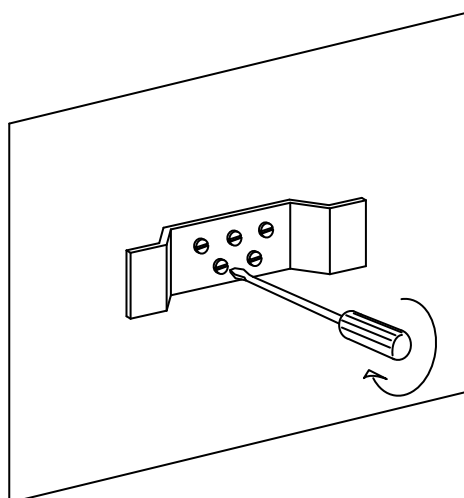

3 - Atornillar el soporte