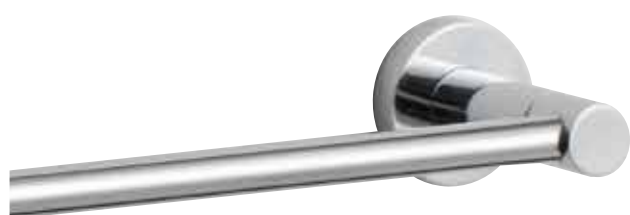

JABONERA

Cód. 20501

MODELOS

DE ACCESORIOS

TOALLERO BARRAL

Cód. 20505

BARRALES

DE SEGURIDAD

MODELOS

BARRALES ANGULARES

- Nuestros nuevos barrales están fabricados en acero inoxidable 304. Soportan la humedad de los baños. No poseen tornillos a la vista y sus esquinas están redondeadas.

BARRAL ANGULAR CON JABONERA

- Nuestro nuevo Bidet para Inodoro está pensado para espacios reducidos.
- Se adaptan a cualquier inodoro y tienen dos funciones: higiene general e higiene femenina.
- Las boquillas se ubican sobre la tapa del inodoro, evitando así la posibilidad de ensuciarse.