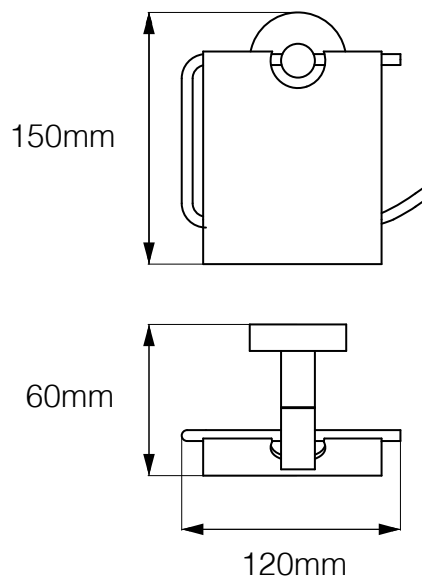

MODELOS

DE ACCESORIOS

PORTA ROLLO

Cód. 20504