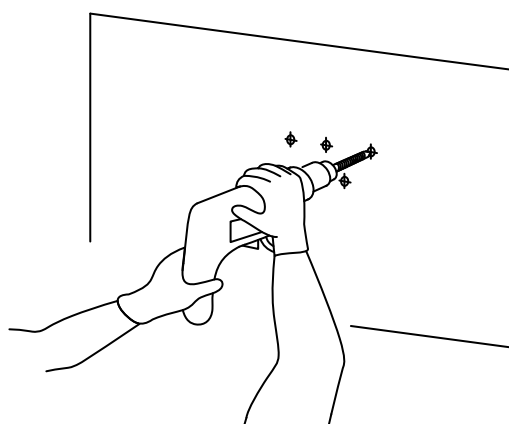

Cód. 10010

Superficie antideslizante

BAJADA AMORTIGUADA

El Asiento se instala en 4 pasos

1- Nivelar y marcar el soporte según la altura deseada.

2- Agujerear la pared en las marcas realizadas en el paso anterior y colocar los tarugos.

- Nuestro nuevo Bidet para Inodoro está pensado para espacios reducidos.
- Se adaptan a cualquier inodoro y tienen dos funciones: higiene general e higiene femenina.
- Las boquillas se ubican sobre la tapa del inodoro, evitando así la posibilidad de ensuciarse.