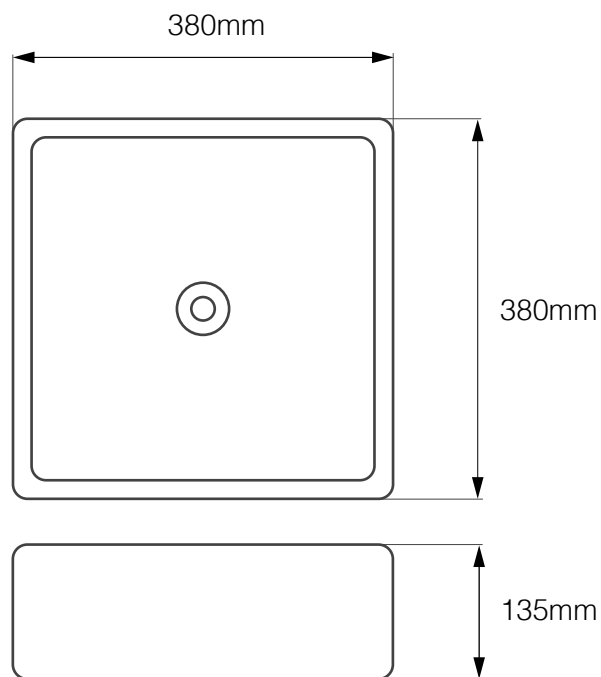

MODELOS

BACHAS CUADRADAS

BACHA DE APOYO CUADRADA

Cód. 10040