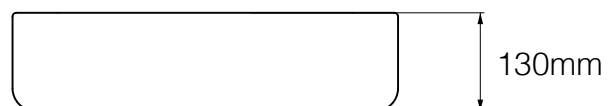

BACHA RECTANGULAR DE APOYO

Cód. 10075