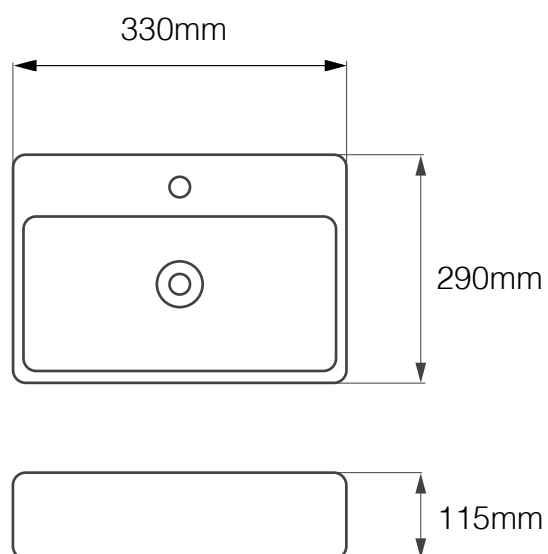

MODELOS

BACHAS DE APOYO O DE COLGAR

Cód. 10030