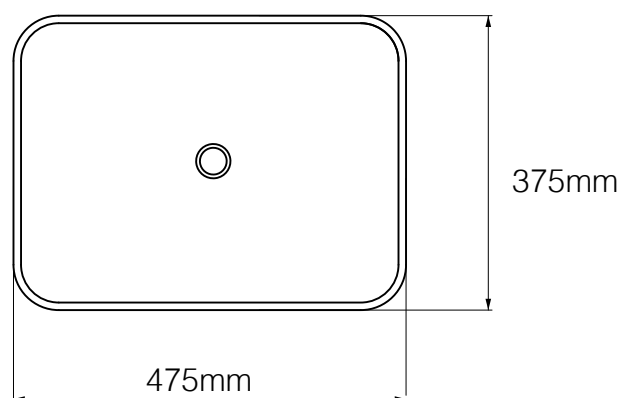

BACHA RECTANGULAR DE APOYO

Cód. 10075