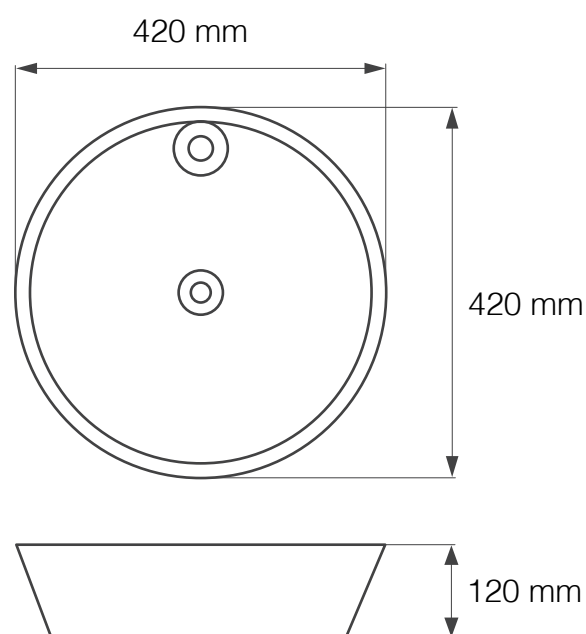

## BACHA CON MESADA REDONDA

Cód. 10010