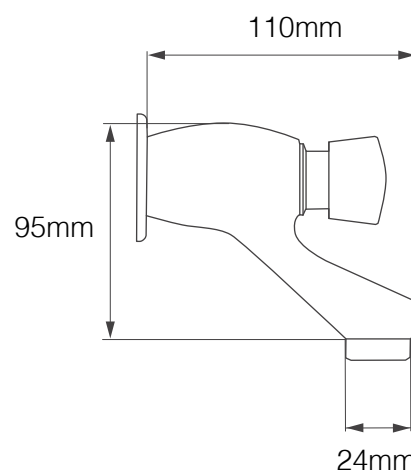

Gracias a este sistema de antibloqueo se puede evitar que quede abierta, moderando así el consumo del agua.

Cód. 54200 Tempo de pared

Cód. 54201 Tempo de pared con Fluxer regulable chorro aireado

Cód. 54202 Tempo de pared con Fluxer regulable chorro lluvia