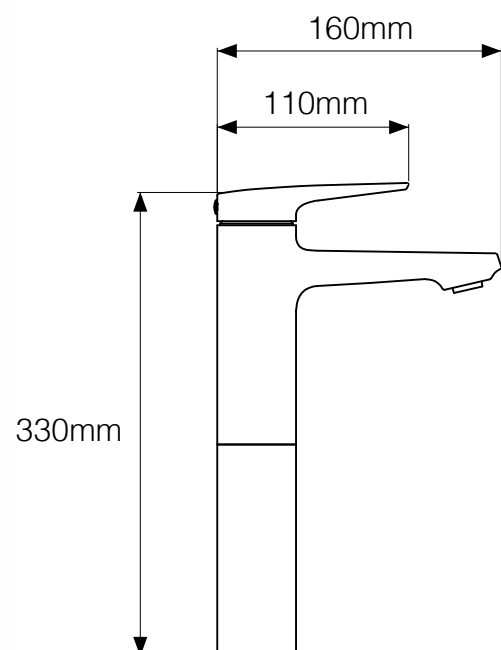

Cód. 55100

Cód. 55200

Cód. 55300

GRIFERIAS

ELECTRÓNICA

Sensor de las manos

La grifería electrónica detecta la presencia de las manos bajo el sensor; se abre y se cierra de manera automática.

Funcionan con pilas, lo que las hace muy prácticas para ser instaladas en lugares donde no fue prevista la instalación eléctrica. Garantizan la higiene y el ahorro de agua