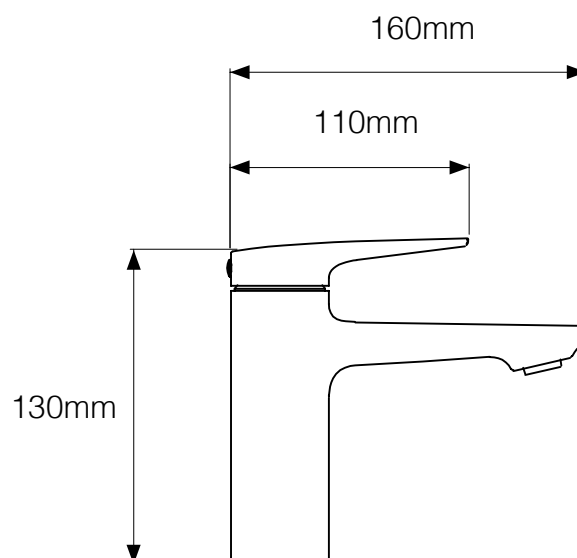

Cód. 55100

Cód. 55200

Cód. 55300

GRIFERIAS

ELECTRÓNICA

Sensor de las manos

La grifería electrónica detecta la presencia de las manos bajo el sensor; se abre y se cierra de manera automática.

Funcionan con pilas, lo que las hace muy prácticas para ser instaladas en lugares donde no fue prevista la instalación eléctrica. Garantizan la higiene y el ahorro de agua