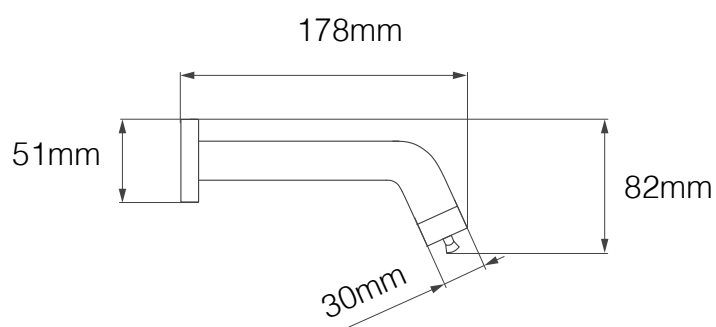

Cód. 52710
Fluxermatic pico de pared cromado