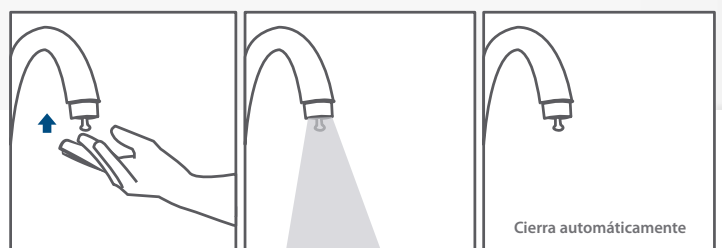

Cód. 55100

Cód. 55200

Cód. 55300

GRIFERIAS

ELECTRÓNICA

Sensor de las manos

La grifería electrónica detecta la presencia de las manos bajo el sensor; se abre y se cierra de manera automática.

Funcionan con pilas, lo que las hace muy prácticas para ser instaladas en lugares donde no fue prevista la instalación eléctrica. Garantizan la higiene y el ahorro de agua

Cód. 53600

Cód. 53800

GRIFERIAS

TEMPORIZADAS

La grifería fluxermatic permite al usuario activar la salida y el corte del agua directamente desde el grifo. Además de resultar más higiénicos, ahorran un 65% de agua. Son fáciles de usar e instalar.

Cód. 52600
Fluxermatic pico alto cromado

Cód. 52800
Fluxermatic pico bajo cromado

Cód. 52710
Fluxermatic pico de pared cromado

La grifería temporizada permite el cierre automático del agua después de unos segundos después de accionarla. Al pulsar el botón de la grifería automáticamente se activará la salida del agua.

Gracias a este sistema de antibloqueo se puede evitar que quede abierta, moderando así el consumo del agua.

Cód. 54200 Tempo de pared

Cód. 54201 Tempo de pared con Fluxer regulable chorro aireado

Cód. 54202 Tempo de pared con Fluxer regulable chorro lluvia