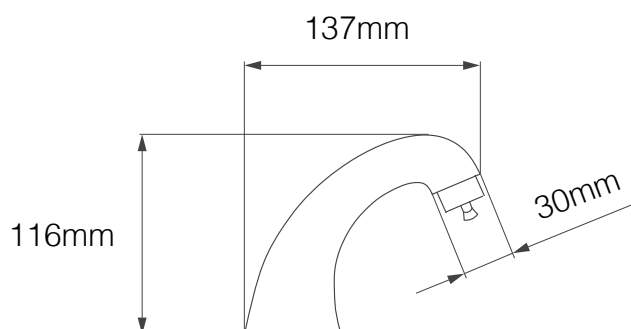

Cód. 52800
Fluxermatic pico bajo cromado