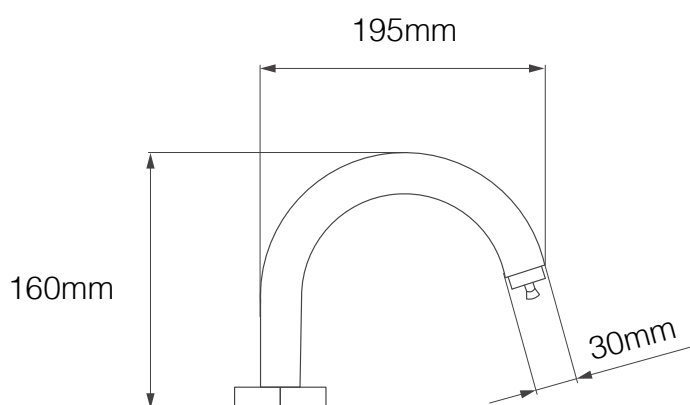

La grifería fluxermatic permite al usuario activar la salida y el corte del agua directamente desde el grifo. Además de resultar más higiénicos, ahorran un 65% de agua. Son fáciles de usar e instalar.

Cód. 52600
Fluxermatic pico alto cromado