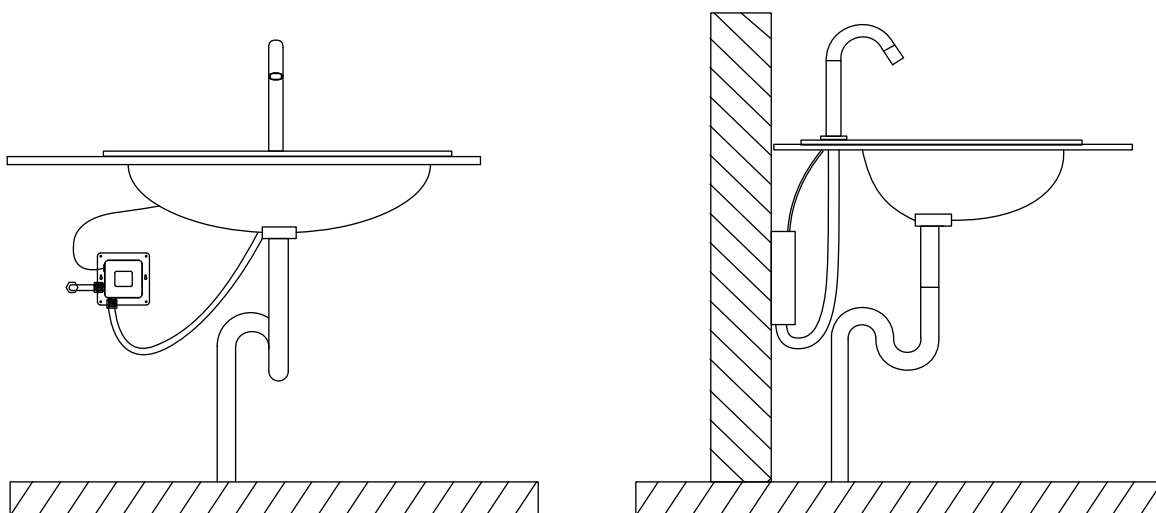

Cód. 55100

Cód. 55200

Cód. 55300

GRIFERIAS

ELECTRÓNICA

Sensor de las manos

La grifería electrónica detecta la presencia de las manos bajo el sensor; se abre y se cierra de manera automática.

Funcionan con pilas, lo que las hace muy prácticas para ser instaladas en lugares donde no fue prevista la instalación eléctrica. Garantizan la higiene y el ahorro de agua

Cód. 53600

Cód. 53800

GRIFERIAS

TEMPORIZADAS

La grifería fluxermatic permite al usuario activar la salida y el corte del agua directamente desde el grifo. Además de resultar más higiénicos, ahorran un 65% de agua. Son fáciles de usar e instalar.