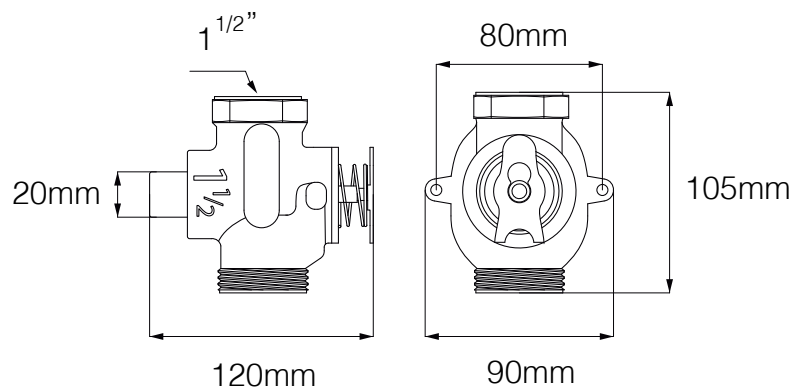

Gracias a este sistema de antibloqueo se puede evitar que quede abierta, moderando así el consumo del agua.

Cód. 54200 Tempo de pared

Cód. 54201 Tempo de pared con Fluxer regulable chorro aireado

Cód. 54202 Tempo de pared con Fluxer regulable chorro lluvia

Cód. 54100

Válvula de descarga para mingitorio

Cód. 54250

Válvula de descarga para inodoro (tapa y cuerpo)

Cód. 53500

Válvula electrónica para mingitorio

- Ahorro en el consumo de agua
- Fácilmente adaptable a instalaciones preexistentes
- Mínimo mantenimiento
- Funciona con 4 pilas AA