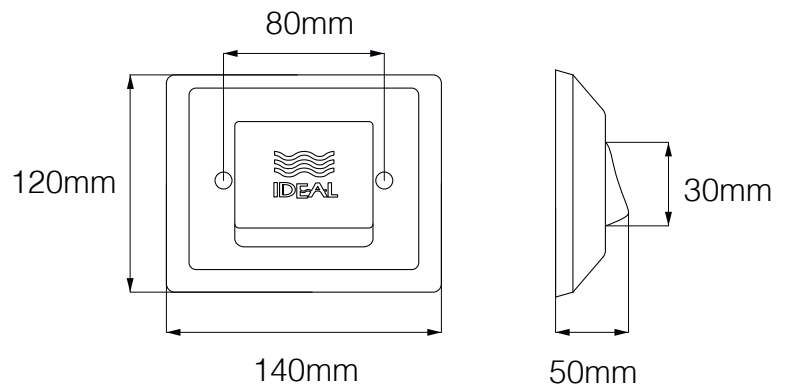

Cód. 54250

Válvula de descarga para inodoro (tapa y cuerpo)