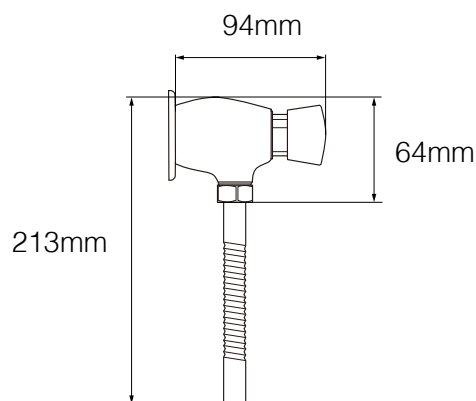

Gracias a este sistema de antibloqueo se puede evitar que quede abierta, moderando así el consumo del agua.

Cód. 54200 Tempo de pared

Cód. 54201 Tempo de pared con Fluxer regulable chorro aireado

Cód. 54202 Tempo de pared con Fluxer regulable chorro lluvia

Cód. 54100

Válvula de descarga para mingitorio

Cód. 54250

Válvula de descarga para inodoro (tapa y cuerpo)

Cód. 53500

Válvula electrónica para mingitorio

- Ahorro en el consumo de agua
- Fácilmente adaptable a instalaciones preexistentes
- Mínimo mantenimiento
- Funciona con 4 pilas AA