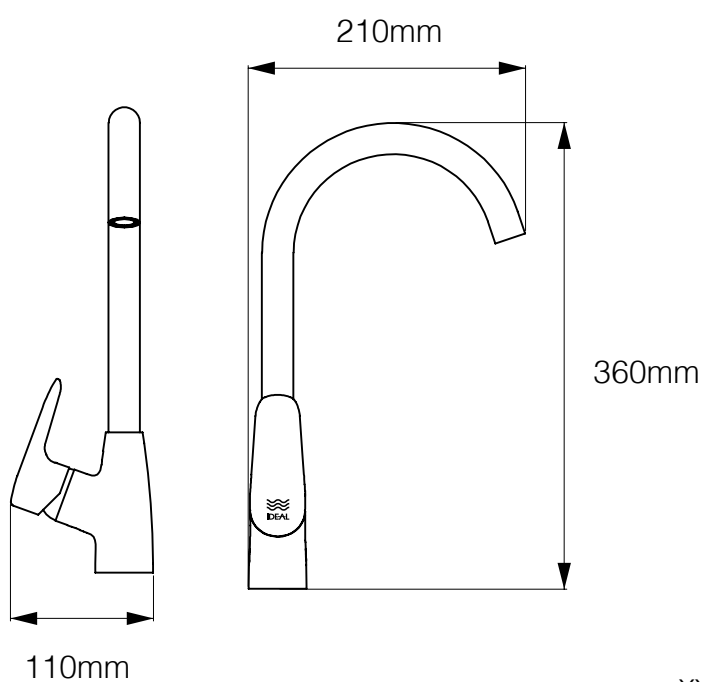

Cód. 55100

Cód. 55200

Cód. 55300

GRIFERIAS

ELECTRÓNICA

Sensor de las manos

La grifería electrónica detecta la presencia de las manos bajo el sensor; se abre y se cierra de manera automática.

Funcionan con pilas, lo que las hace muy prácticas para ser instaladas en lugares donde no fue prevista la instalación eléctrica. Garantizan la higiene y el ahorro de agua