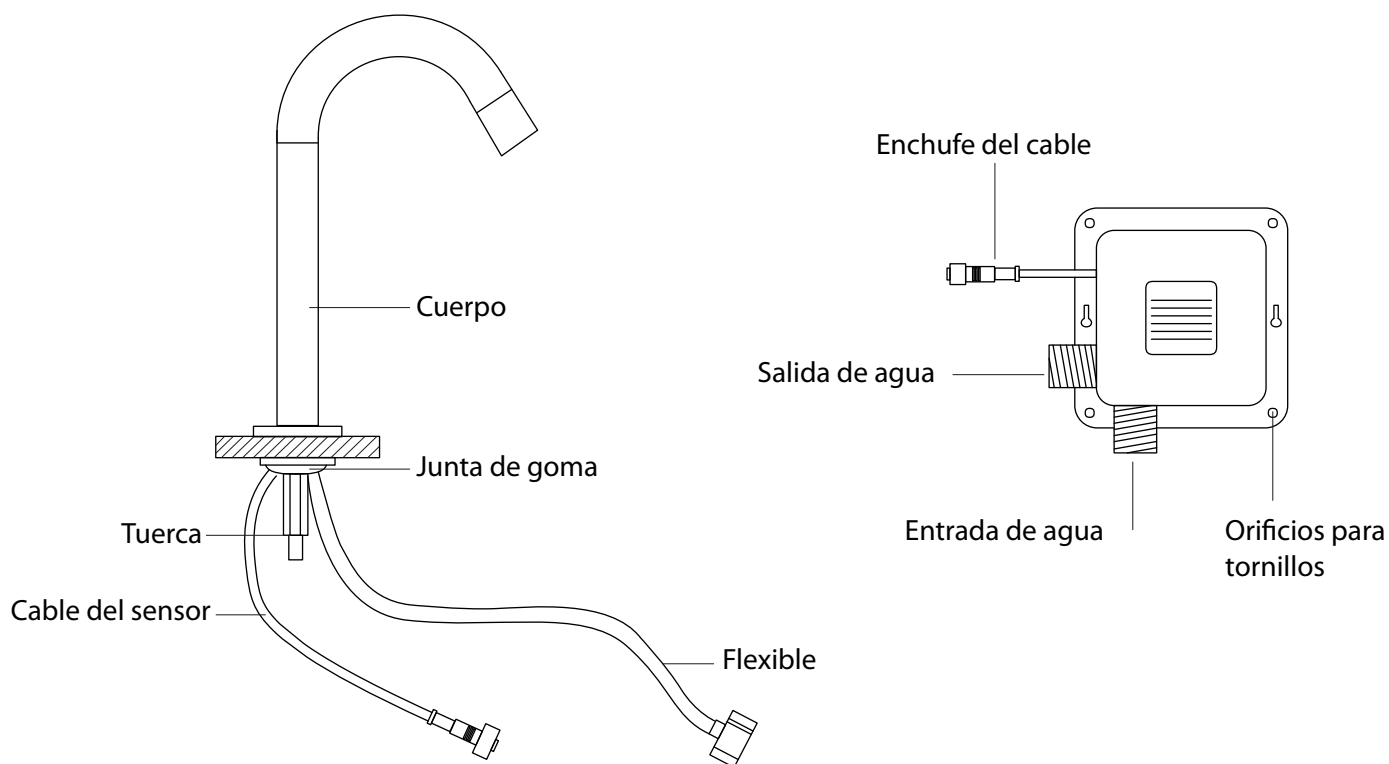

Cód. 55100

Cód. 55200

Cód. 55300

GRIFERIAS

ELECTRÓNICA

Sensor de las manos

La grifería electrónica detecta la presencia de las manos bajo el sensor; se abre y se cierra de manera automática.

Funcionan con pilas, lo que las hace muy prácticas para ser instaladas en lugares donde no fue prevista la instalación eléctrica. Garantizan la higiene y el ahorro de agua

Cód. 53600

Cód. 53800

GRIFERIAS

TEMPORIZADAS

La grifería fluxermatic permite al usuario activar la salida y el corte del agua directamente desde el grifo. Además de resultar más higiénicos, ahorran un 65% de agua. Son fáciles de usar e instalar.

Cód. 52600
Fluxermatic pico alto cromado

Cód. 52800
Fluxermatic pico bajo cromado

Cód. 52710
Fluxermatic pico de pared cromado

La grifería temporizada permite el cierre automático del agua después de unos segundos después de accionarla. Al pulsar el botón de la grifería automáticamente se activará la salida del agua.

Cód. 54100

Válvula de descarga para mingitorio

Cód. 54250

Válvula de descarga para inodoro (tapa y cuerpo)

Cód. 53500

Válvula electrónica para mingitorio

- Ahorro en el consumo de agua
- Fácilmente adaptable a instalaciones preexistentes
- Mínimo mantenimiento
- Funciona con 4 pilas AA